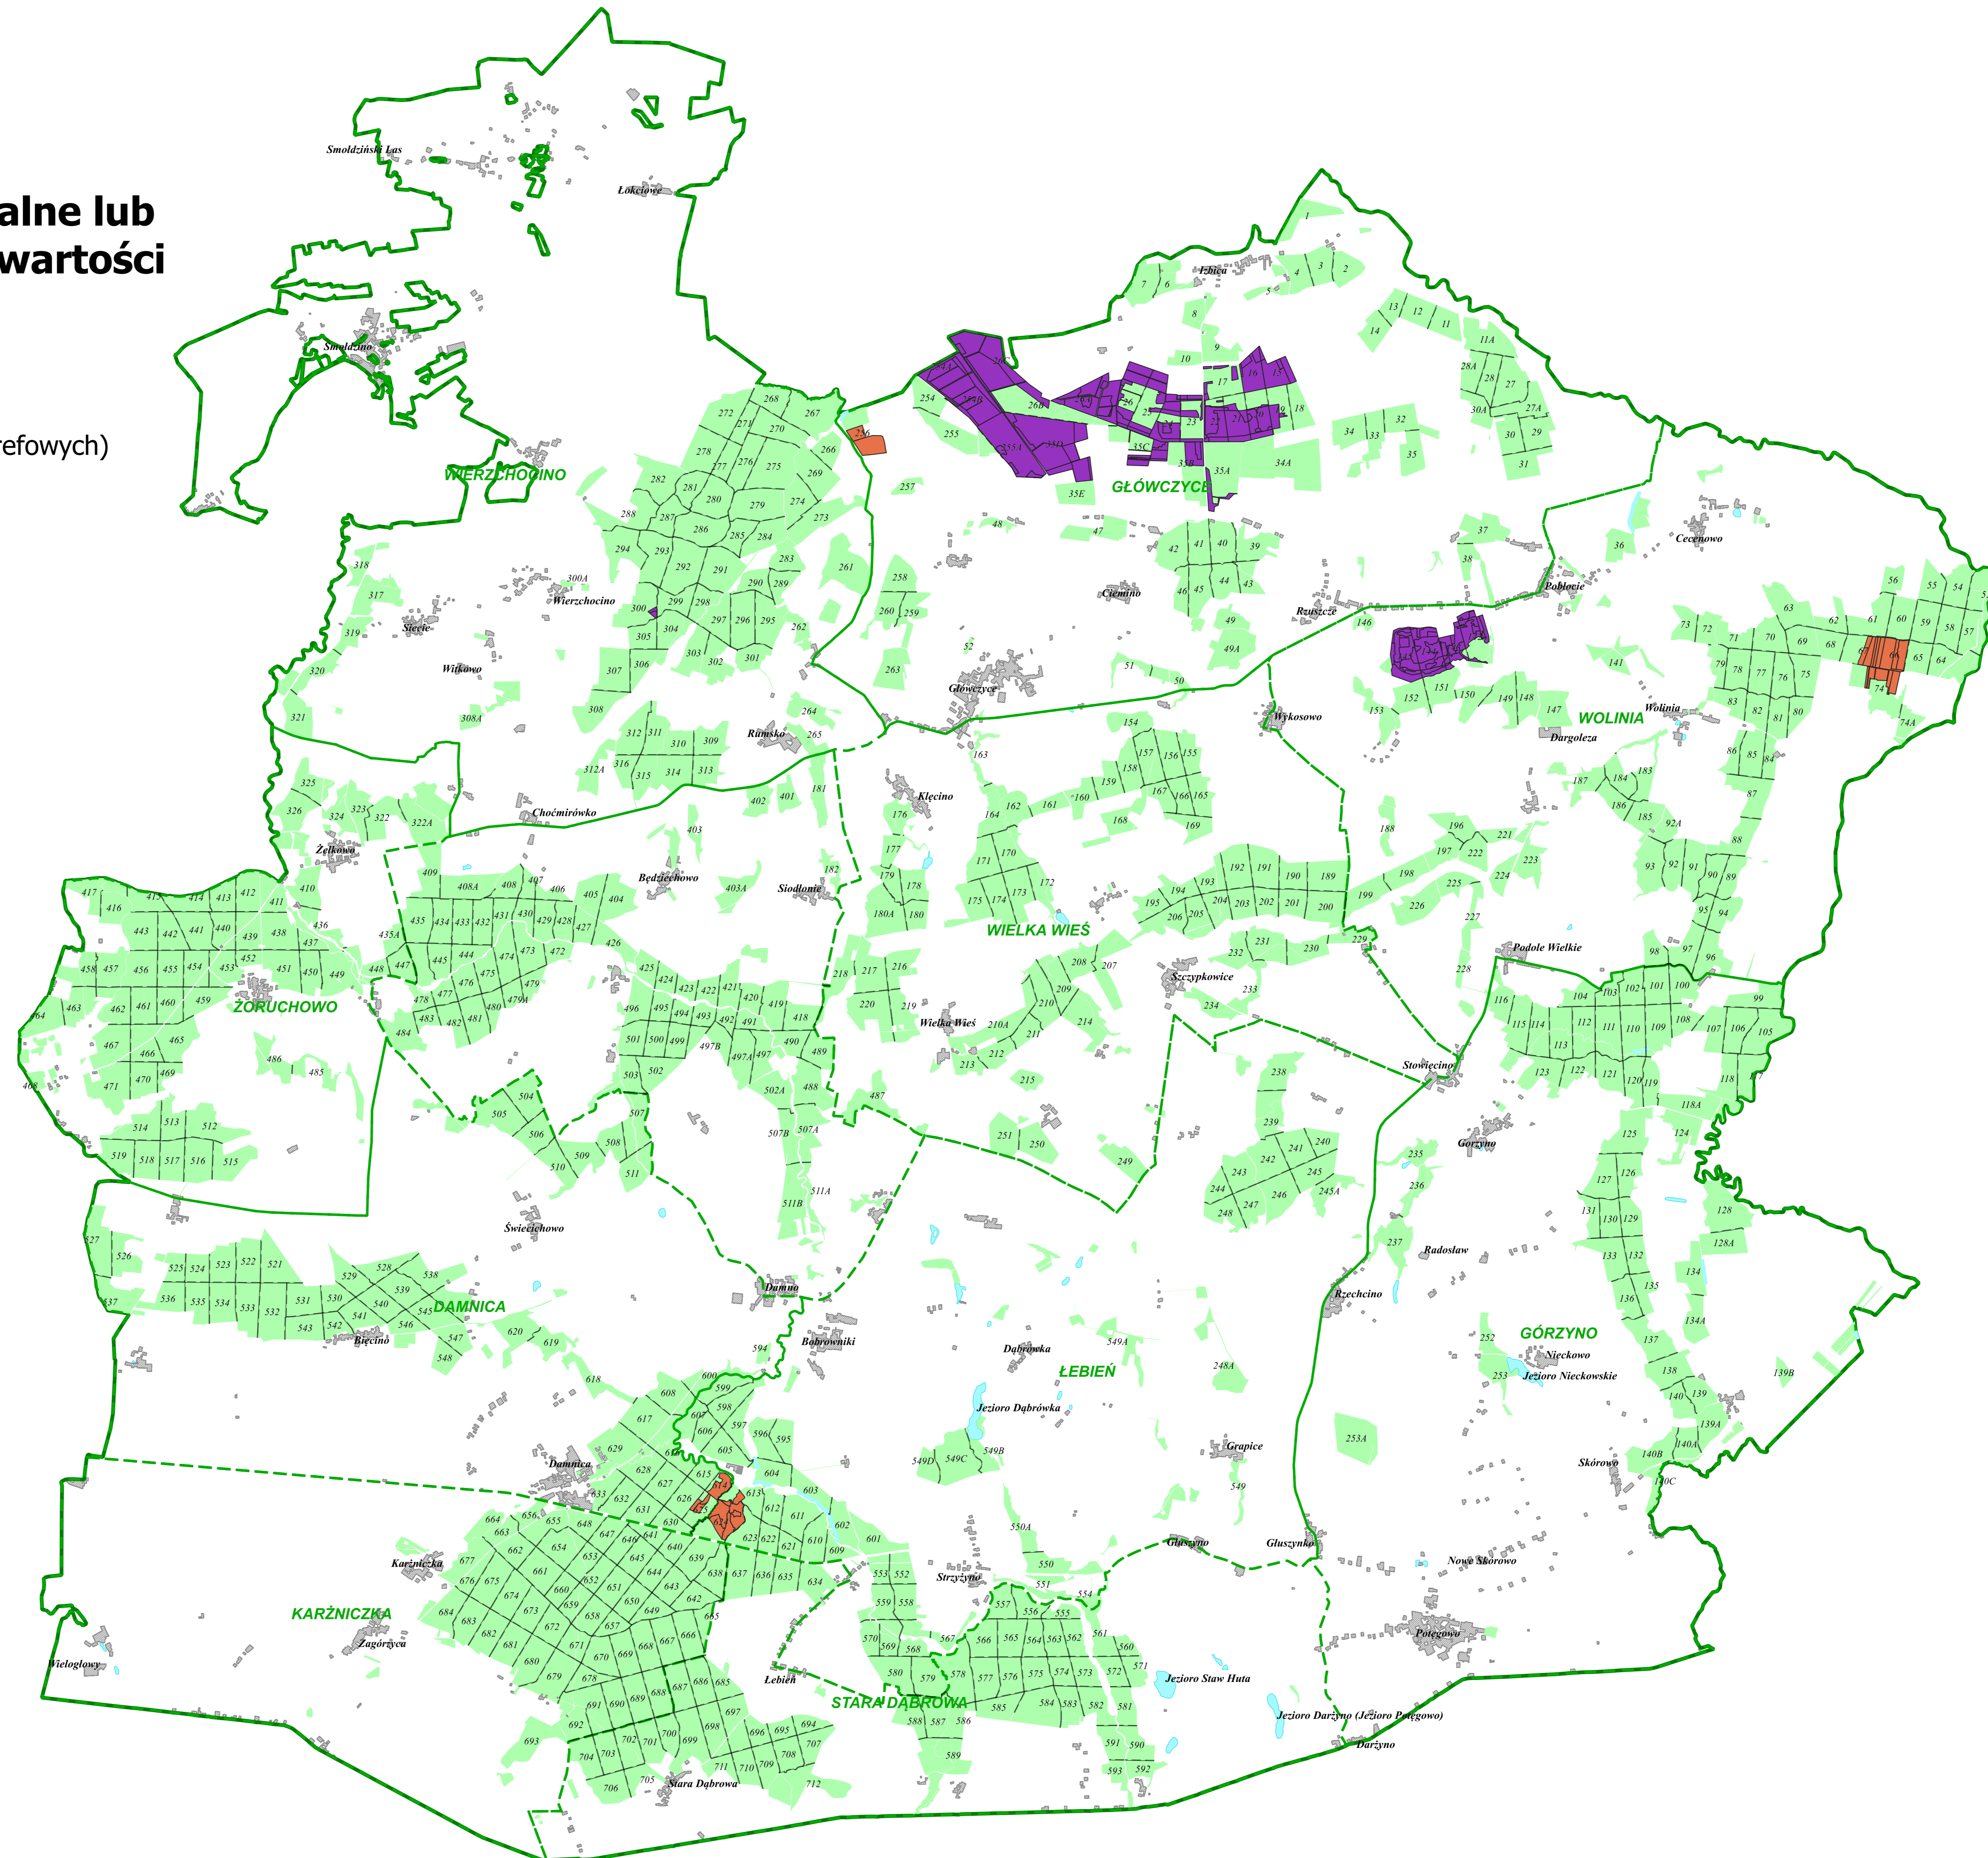

# MAPA LASÓW O SZCZEGÓLNYCH WALORACH PRZYRODNICZYCH

High Conservation Value Forest - HCVF

**LASY HCVF 1 - Lasy posiadające globalne, regionalne lub narodowe znaczenie pod względem koncentracji wartości biologicznej.**

- HCVF 1.1- Lasy w rezerwach przyrody
- HCVF 1.2 - Ostoje zagrożonych i ginących gatunków (strefy ochrony gatunków strefowych)

Stan na: 20.08.2021

Skala 1 : 50 000